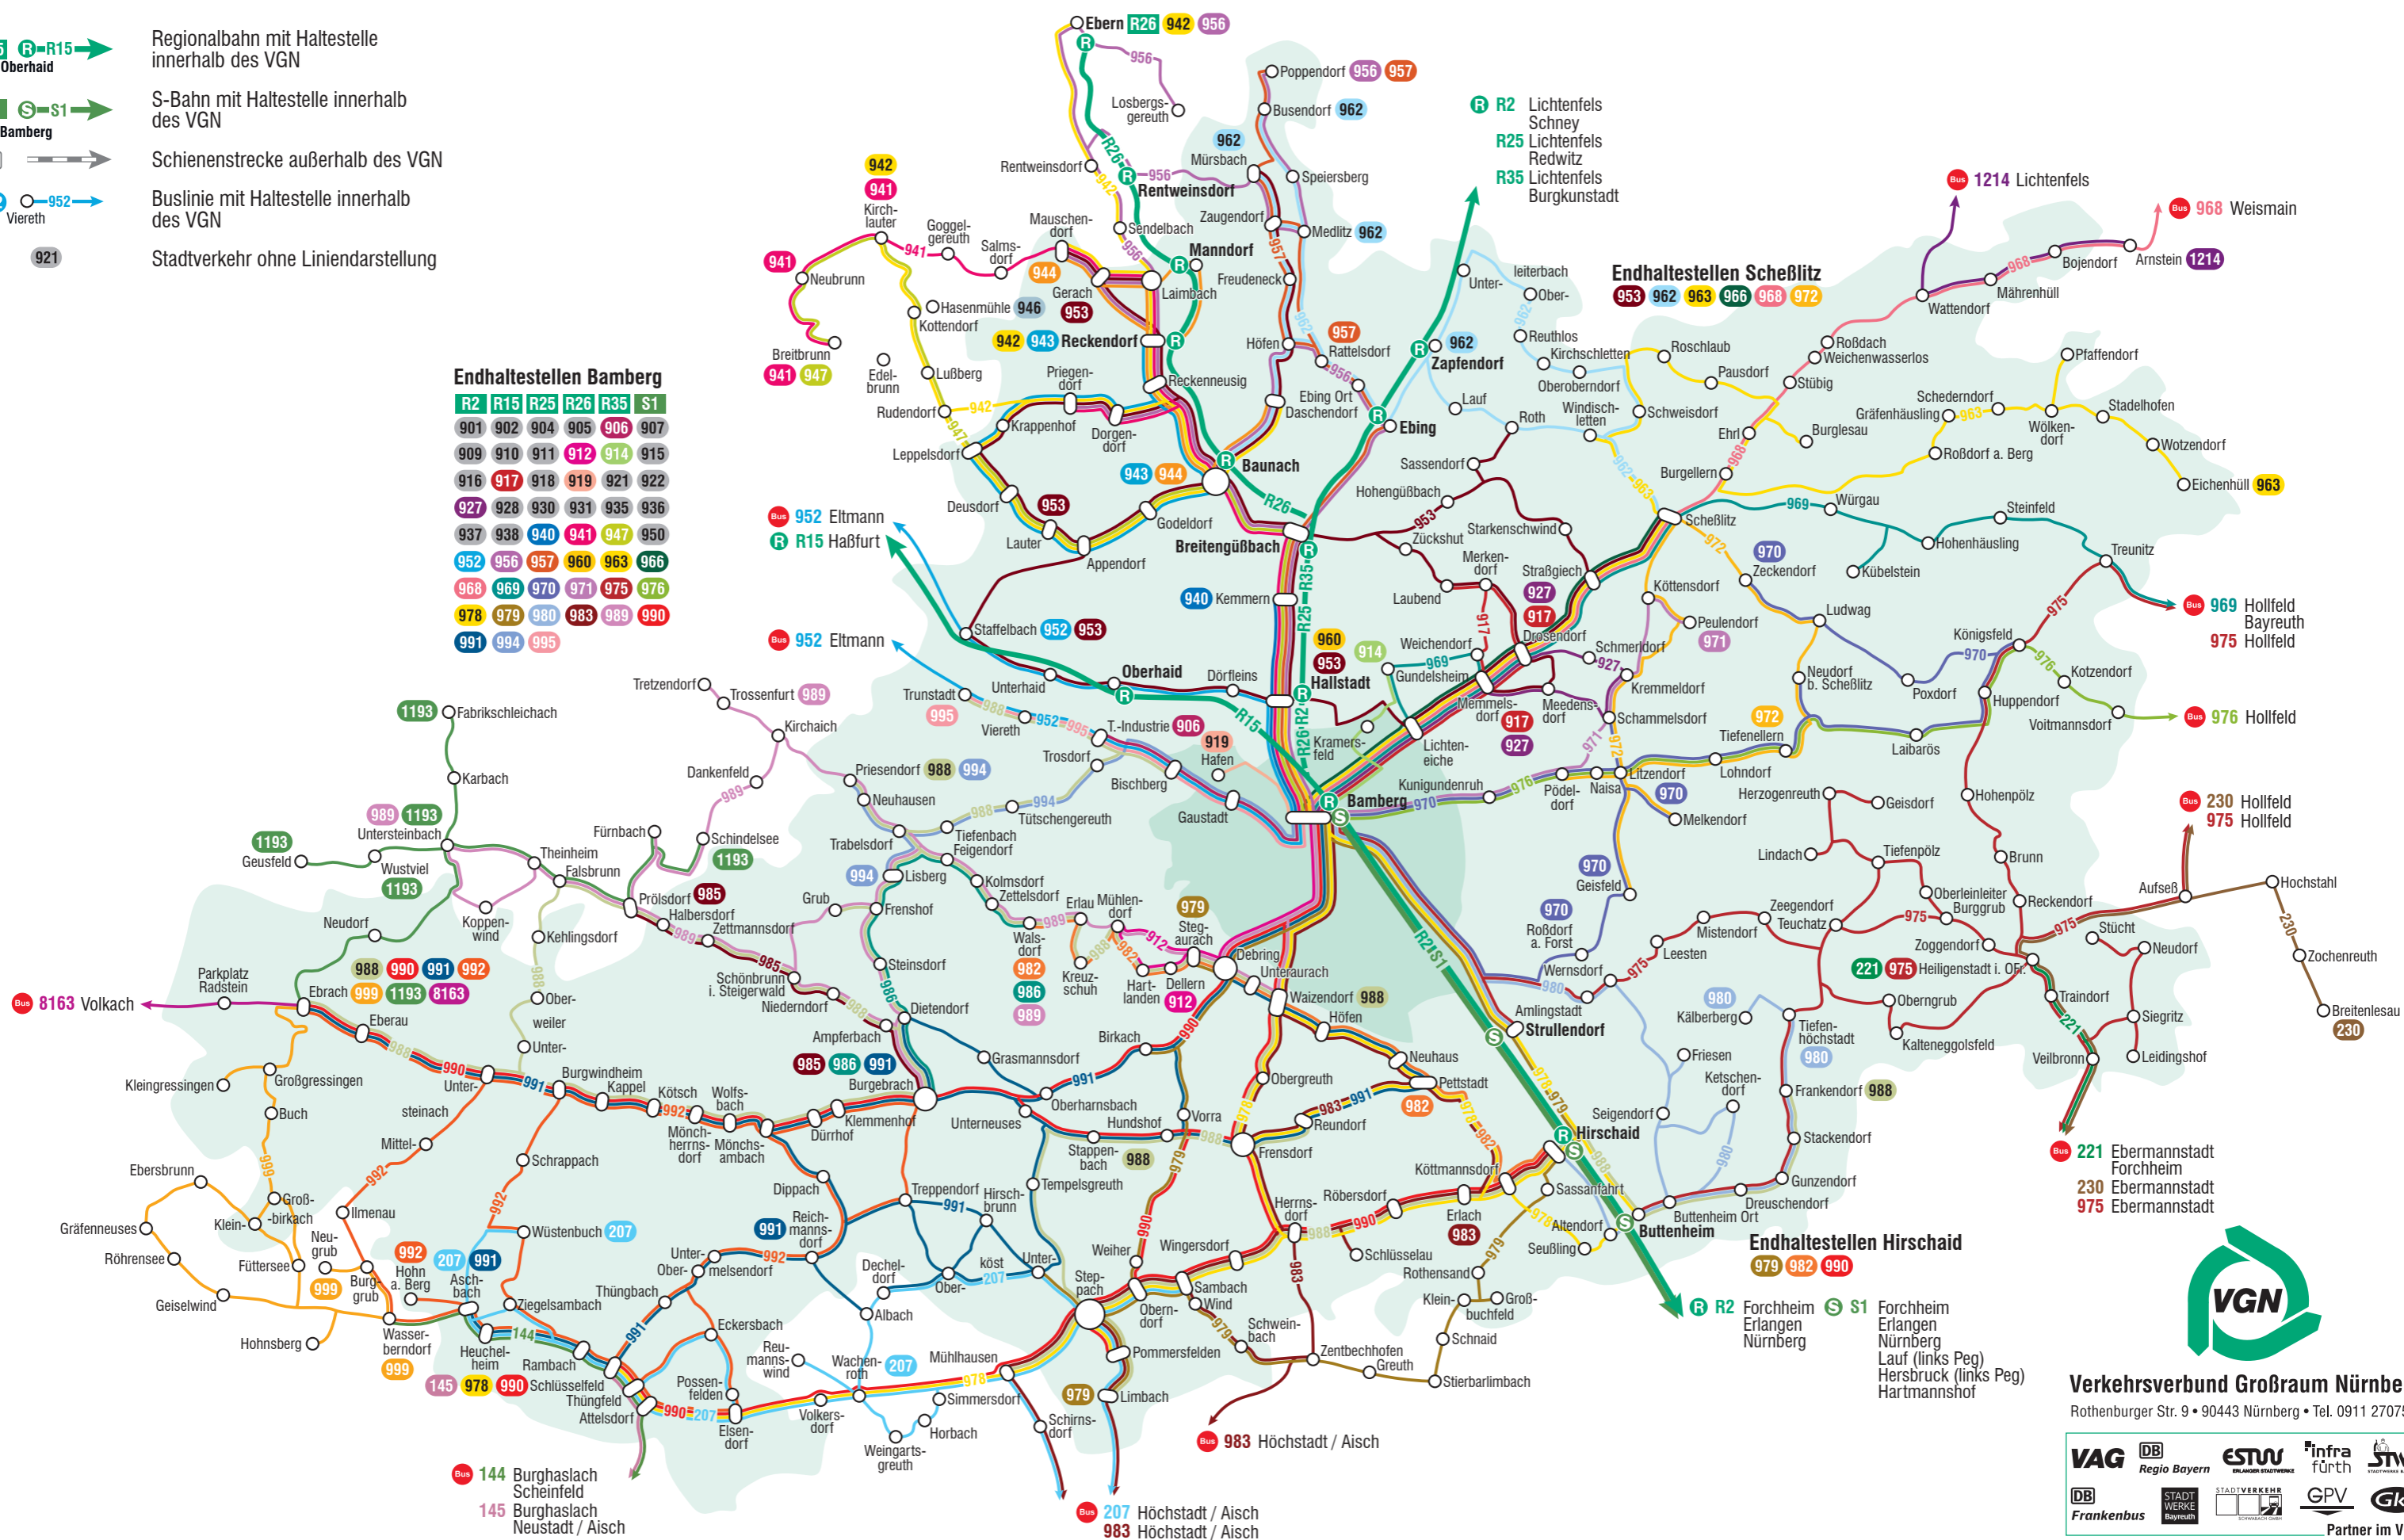

# Linienetz Landkreis Bamberg

Stand: 01.01.2018

- Regionalbahn mit Haltestelle innerhalb des VGN
- S-Bahn mit Haltestelle innerhalb des VGN
- Schienenstrecke außerhalb des VGN
- Buslinie mit Haltestelle innerhalb des VGN
- Stadtverkehr ohne Liniendarstellung

**Endhaltestellen Bamberg**

R2	R15	R25	R26	R35	S1
901	902	904	905	906	907
909	910	911	912	914	915
916	917	918	919	921	922
927	928	930	931	935	936
937	938	940	941	947	950
952	956	957	960	963	966
968	969	970	971	975	976
978	979	980	983	989	990
991	994	995			

**Endhaltestellen Scheßlitz**  
953 962 963 966 968 972

**Endhaltestellen Hirschaid**  
979 982 990

**Verkehrsverbund Großraum Nürnberg**  
Rothenburger Str. 9 • 90443 Nürnberg • Tel. 0911 27075-0