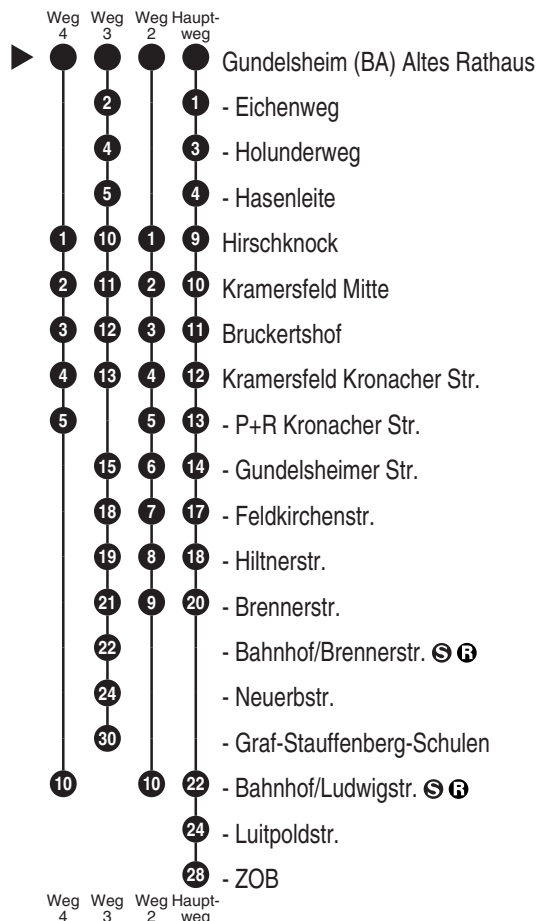

**Bus**  
**914**

**STWB**  
STADTWERKE BAMBERG  
Tel. 0951 77-4977  
www.stadtwerke-bamberg.de  
kundencenter@stadtwerke-bamberg.de

Abfahrtszeiten ab

**Gundelsheim (BA) Altes Rathaus**

Richtung

**Bamberg ZOB**

Gültig ab 10.12.2017

Durchschnittliche Fahrzeiten in Minuten

Uhr	Mo - Fr (nicht 15.8.)	Samstag (nicht 15.8.)	Sonn-/Feiertag (auch 15.8.)	Uhr
4				4
5	46			5
6	51			6
7	16 <sup>3</sup> <sub>V01</sub> 41	41		7
8	41	41		8
9	41	41		9
10	41	41	17 <sup>2</sup> <sub>ALT</sub>	10
11	41	41		11
12	41	41	17 <sup>2</sup> <sub>ALT</sub>	12
13	41	41		13
14	41	41	17 <sup>2</sup> <sub>ALT</sub>	14
15	46			15
16	41	46 <sup>4</sup> <sub>ALT</sub>	17 <sup>2</sup> <sub>ALT</sub>	16
17	41			17
18	41	46 <sup>4</sup> <sub>ALT</sub>	17 <sup>2,B</sup> <sub>ALT</sub>	18
19	41			19
20	59 <sup>2</sup> <sub>ALT</sub>	59 <sup>2</sup> <sub>ALT</sub>	59 <sup>2,B</sup> <sub>ALT</sub>	20
21				21
22				22
23				23
0				0

Hinweis: Am 24.12. Betriebsende ca.18 Uhr; am 25.12. + 1.1. Betriebsbeginn ca.10 Uhr; am 31.12. Nachtverkehr bis ca.4 Uhr; Infos unter [www.vgn.de](http://www.vgn.de)

Fahrten ohne Fahrwegangabe nehmen den Hauptweg B = verkehrt nicht am 24.12. (Heilig Abend) ALT = Anruf-Linien-Taxi, Tel. 0951/14443 mind. 30 Min. vor Fahrtantritt.  
2...4 = fährt Weg 2 bis 4 V01 = nur an Schultagen Anschluss mit Linie 901, 931 oder 935 in/aus Richtung ZOB