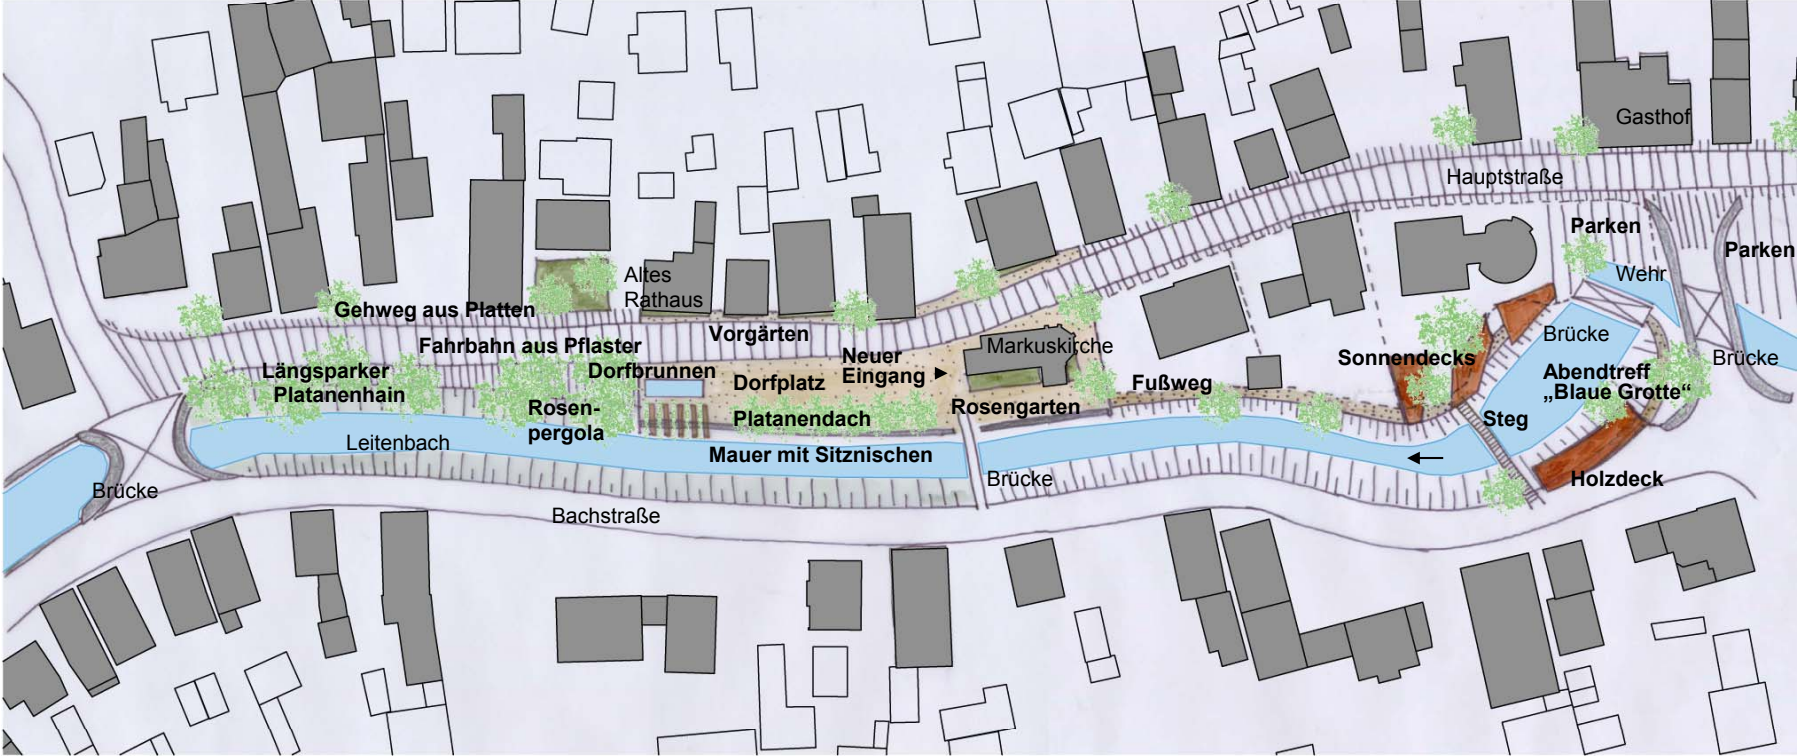

Variante 1 - Dorfplatz

Variante 2 – Grüner Anger

DIS DÜRSCH INSTITUT FÜR STADTENTWICKLUNG

Fachliche Beratung Daniela Salzeder, Landschaftsarchitektin

Variante 3 – Historische Situation